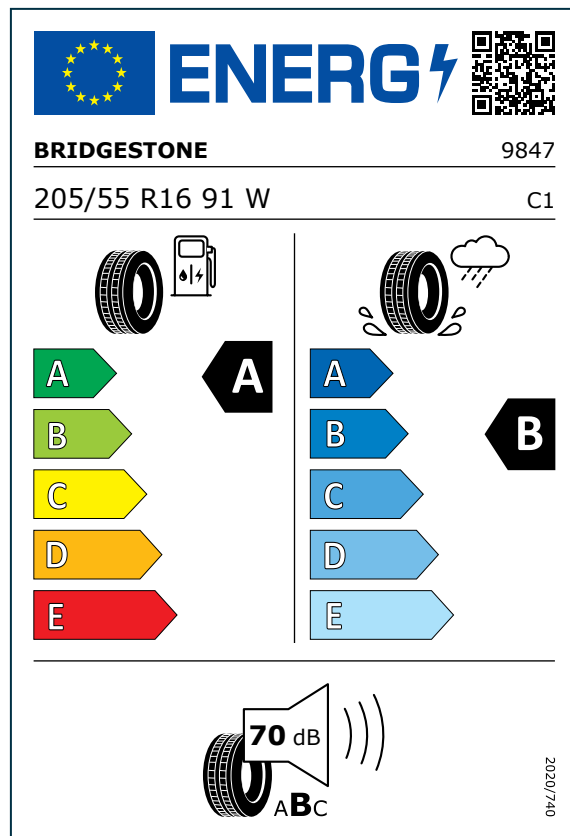

תוויות צמיגים - BMW X1

- תצרוכת האנרגיה ובטיחות השימוש בדרך תלויים משמעותית בהתנהגות הנהג ובפרט:
 - נהיגה חסכונית יכולה להפחית משמעותית את צריכת האנרגיה
 - יש לבדוק לחץ אוויר בצמיגים באופן קבוע כדי להבטיח תצרוכת אנרגיה מיטבית ומניעת החלקה
 - יש להקפיד על שמירת מרחק בלימה בטוח

לדף התקינה האירופאית (דירקטיבה (EU) 2020/740)) המוקדש לנושא לחץ **כאן**

קישור למסד נתונים
האירופי לכל המוצרים
הנדרשים לתווית אנרגיה

מקרא

שם יצרן הצמיגים

מידת הצמיג

דירוג מדד צריכת הדלק של
הצמיג:
A - יעילות צריכה גבוהה ביותר
E - יעילות צריכה נמוכה ביותר

דירוג מדד יכולת הבלימה של
הצמיג בכביש רטוב:
A - הדירוג הגבוה ביותר
E - הדירוג הנמוך ביותר

דירוג מדד הרעש החיצוני של הצמיג בדציבלים:
A - גל שחור: שקט (3 דציבלים או יותר מתחת לסף האירופי העתידי)
B - גלים שחורים: מתון (בין הסף האירופי העתידי ו-3 דציבלים לפחות)
C - גלים שחורים: רועש (מעל הסף האירופי העתידי)